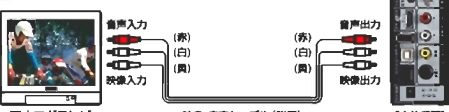

ハイビジョンで見る[1]

HDMI端子(映像オプション)で接続して、地上デジタル放送を大型テレビで楽しめます。

HDMI端子で接続して見る

ハイビジョンで見る[2]

D端子で接続して、地上デジタル放送を大型テレビで楽しめます。

D端子で接続して見る

お持ちのアナログテレビで

地上デジタル放送をお持ちのアナログテレビでも楽しめます。小型ボディで移動もラクラク

アナログレコーダで録画

赤外線リモコン出力によるリモートコントロール

プレーヤー機能 (パソコンとつないで)

パソコン接続で、メディアプレーヤー機能

パソコン内のビデオデータ*を、USB経由で再生してテレビで視聴することができます。メディアプレーヤー機能搭載。*対応するビデオデータはMP4/MPEG2TSフォーマットとなります。

ファームアップで機能拡張

ロクラク(録画)シリーズの特徴を引きついで、次々と新しいファームウェアを提供予定。パソコンからUSB経由で、ファームのバージョンアップが可能だけでなく、①USBメモリに放送波をインターネットなど様々なファームアップ方法を提供予定。

レコーダ機能 (USBディスクとつないで)

USB接続ハイビジョンレコーダ

市販のUSBディスクをつなぐだけで地デジチューナーが、地デジハイビジョンレコーダに早変わり。USB接続だから次々と交換してハードディスクをリムーバブルメディアとして利用できます。

サムネイル(24画面)で再生

市販のUSBハードディスクを接続し、簡単にハイビジョン録画できます。録画した番組は、24画面サムネイルですぐに探し出して再生できます。