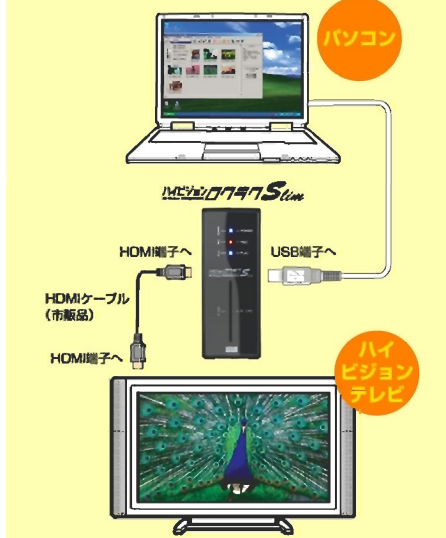

ハイビジョンで見る[1]

HDMI端子(映像オプション)で接続して、地上デジタル放送を大型テレビで楽しめます。

HDMI端子で接続して見る

ハイビジョンで見る[2]

D端子で接続して、地上デジタル放送を大型テレビで楽しめます。

D端子で接続して見る

お持ちのアナログテレビで

地上デジタル放送をお持ちのアナログテレビでも楽しめます。小型ボディで移動もラクラク

アナログレコーダで録画

赤外線リモコン出力によるリモートコントロール

プレーヤー機能 (パソコンとつないで)

パソコン接続で、メディアプレーヤー機能

パソコン内のビデオデータ*を、USB経由で再生してテレビで視聴することができます。メディアプレーヤー機能搭載。*対応するビデオデータはMP4/MPEG2TSフォーマットとなります。

ファームアップで機能拡張

ロクラク(録画)シリーズの特徴を引きついで、次々と新しいファームウェアを提供予定。パソコンからUSB経由で、ファームのバージョンアップが可能だけでなく、①USBメモリに放送波をインターネットなど様々なファームアップ方法を提供予定。

レコーダ機能 (USBディスクとつないで)

USB接続ハイビジョンレコーダ

市販のUSBディスクをつなぐだけで地デジチューナーが、地デジハイビジョンレコーダに早変わり。USB接続だから次々と交換してハードディスクをリムーバブルメディアとして利用できます。

サムネイル(24画面)で再生

市販のUSBハードディスクを接続し、簡単にハイビジョン録画できます。録画した番組は、24画面サムネイルですぐに探し出して再生できます。