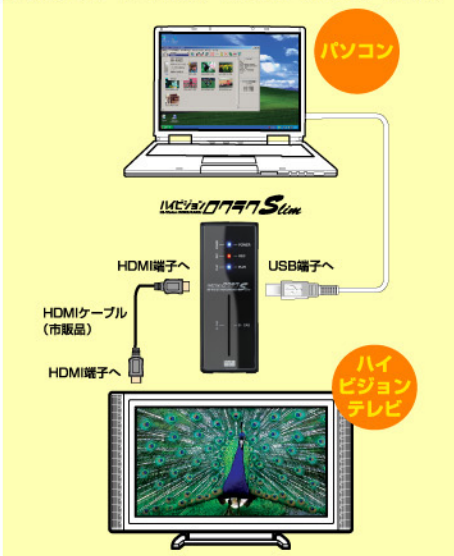

ファームアップで機能拡張

ロクラク (録楽) シリーズの特徴を引き継いで、次々と新しいファームウェアを提供予定。パソコンからUSB経由で、ファームのバージョンアップが可能だけでなく、①USBメモリ②放送波③インターネットなど様々なファームアップ方法を提供予定。

レコーダ機能 (USBディスクとつないで)

USB接続ハイビジョンレコーダ

市販のUSBディスクをつなぐだけで地デジチューナーが、地デジハイビジョンレコーダに早変わり。USB接続から次々と交換してハードディスクをリムーバブルメディアとして利用できます。