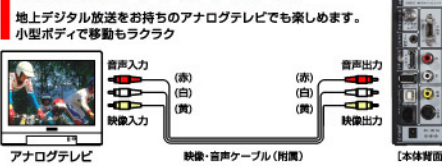

チューナー機能 (テレビとつないで)

地上デジタルチューナー搭載

小型ボディに地上デジタルチューナーを搭載し、リビングの大型テレビはもちろ、移動して書斎でも子供部屋でも簡単に利用できます。

ハイビジョンで見る[1]

ハイビジョンで見る[2]

お持ちのアナログテレビで

アナログレコーダ ROKURAKU で録画

プレーヤー機能 (パソコンとつないで)

パソコン接続で、メディアプレーヤー機能

パソコン内のビデオデータ*を、USB経由で再生してテレビで視聴することができ、メディアプレーヤー機能搭載。*対応するビデオデータはMPEG2TSフォーマットとなります。

ファームアップで機能拡張

ロクラク (録楽) シリーズの特徴を引き継いで、次々と新しいファームウェアを提供予定。パソコンからUSB経由で、ファームのバージョンアップが可能だけでなく、①USBメモリ②放送波③インターネットなど様々なファームアップ方法を提供予定。

レコーダ機能 (USBディスクとつないで)

USB接続ハイビジョンレコーダ

市販のUSBディスクをつなぐだけで地デジチューナーが、地デジハイビジョンレコーダに早変わり。USB接続から次々と交換してハードディスクをリムーバブルメディアとして利用できます。

サムネイル (24画面) で再生

インデックスで再生

電子番組表 (EPG) で、番組チェック・予約

好評のロクラクタイプの電子番組表 (EPG) 搭載

※UHF帯以外 (VHF帯 (V1~12ch)、M/D/S/HB帯 (C16~C68ch)) は、受信するとが出来ません。※USBのメモリ/ハードディスクは規格に準拠した500mA以上対応です。それ以上の電圧を消費するハードディスクは、正常に動作しないことがありますのでご注意ください。

型名		ハイビジョン ロクラク Slim (スリム) NEO (ネオ) - Gシリーズ
チューナー	受信方式	地上デジタル放送^{※1}
	アンテナ入力	F型コネクタ (入力インピーダンス75Ω)
AV出力端子	映像信号	NTSC
	コンポジット映像・音声出力	各1系統 S-ビデオ、ビデオRCA、^{※2}オーディオ (L,R) RCA
外部入出力端子	D端子映像出力	1系統^{※3}
	HDMI (デジタル映像・音声出力)	1系統/HDMI 1.3
	USBデバイス端子 (Bレセプタ)	1系統/USB2.0 *USBデバイスとホスト機能は同時にご利用になれません。
	USBホスト端子 (Aレセプタ)	1系統/USB2.0 *USBデバイスとホスト機能は同時にご利用になれません。
番組視聴	LANインターフェース	10BASE-T/100BASE-TX対応
	視聴可能番組	1系統/RJ-45型8極コネクタ
ハードディスク録画	テレビジョン放送及びEPG (電子番組表)、字幕放送^{※1}	テレビジョン放送及びEPG (電子番組表)、字幕放送^{※1}
	番組情報	現在番組表・週間番組表
	録画媒体	番組解説の表示
	録画可能タイトル数	USB2.0外付けハードディスクドライブ^{※4} (Max13台同時接続可能)
操作方式	ハードディスク容量	最大利用容量 2TB (利用可能最大容量は機種によって異なります)
	録画時間	200
	番組録画予約	ハードディスク容量に依存
	リモコン制御	電子番組表 (EPG) による録画予約
環境条件	電源	リモコン付属
	保管時温度 (結露なきこと)	ACアダプター付属 (本体DC5V)
	保管時相対湿度 (結露なきこと)	AC100V~240V 50/60Hz
	使用時温度 (結露なきこと)	保管時温度 (結露なきこと)
その他	使用時相対湿度 (結露なきこと)	20%~80%
	消費電力	5C~35C
	ボディーカラー	20%~80%
	消費電力	黒
	大きさ (幅X高さX奥行き)	8W
	重量 (本体)	(約) 52X134X194 mm
		(約) 800 g