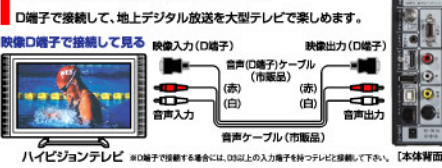

ハイビジョンで見る[2]

お持ちのアナログテレビで