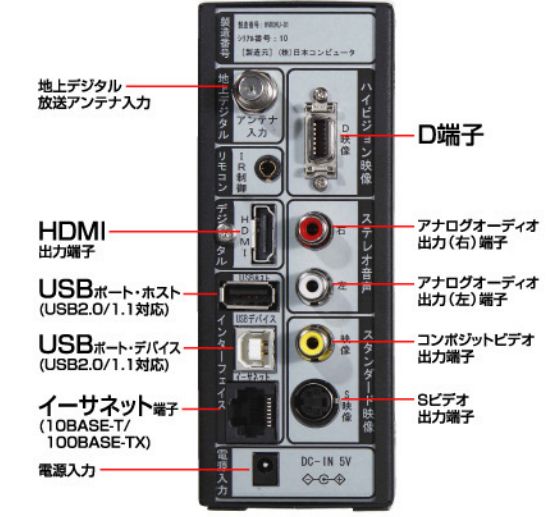

NEOGシリーズ

グループ機能で分散型多チャンネル同時録画が可能

- HDMI デジタル接続で、綺麗に!
- グループ協調機能で分散型多チャンネル同時録画
- グループ共有機能で録画ディスクを共有
- グループミラーリングディスク機能で自動バックアップ
- USBディスク13台同時接続 + ダビング10対応